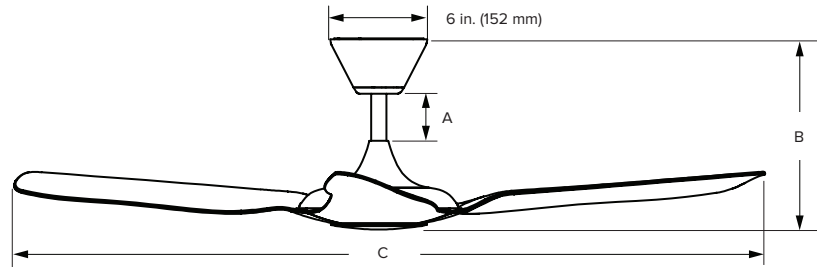

HAIKU L

EL VENTILADOR DE TECHO, REINVENTADO

Longitudes de tubo¹							
Tubo de extensión (A)	Incluido			Opcional			
		5 in. (128.5 mm)	10 in. (256 mm)	22 in. (561 mm)	34.8 in. (1291 mm)	50.8 in. (1291 mm)	62.8 in. (1595 mm)
Altura del ventilador (B)	11.4 in. (289 mm)	16.4 in. (417 mm)	28.4 in. (721 mm)	41.1 in. (1044 mm)	57.1 in. (1451 mm)	69 in. (1755 mm)	
Altura del techo	≥ 8 ft (≥ 2.4 m)	≥ 9 ft (≥ 2.7 m)	≥ 10 ft (≥ 3 m)	≥ 11 ft (≥ 3.4 m)	≥ 12 ft (≥ 3.7 m)	≥ 13 ft (≥ 4 m)	

Especificaciones del ventilador							
Diámetro (C)	Flujo de aire (máx.)	Velocidad (mín./máx.)	Vatios (máx.)	Ambiente²	Tensión	Peso	Nivel sonoro³
44 in. (112 cm)	4,662 CFM	60/262 RPM	19.3 WW	Interior	100–240 VCA, 50/60 Hz, 1 Φ	11.9 lb (5.4 kg)	<35 dBA a máxima velocidad
52 in. (132 cm)	5,204 CFM	35/201 RPM	20.3 W	Interior o exterior			

Especificaciones de luz	
Temperatura de color	IRC
2700 K	90

Características constructivas					
Aspas aerodinámicas	Motor⁴	Controles⁵	LED integrado	Montura	Accesorios⁶
Construcción en híbrida resina	Alta eficiencia, sin escobillas motor DC / EC Fan Eco	Control remoto de mano Control de pared Haiku L Control de voz y la aplicación Big Ass Fans (con módulo W-Fi) 0–10 V	Settings include on/off, Sleep mode, and 16 dimmable light levels	Interior: Techos planos o inclinados a partir de 8 ft (2.4 m) de altura Exterior: Techos planos a partir de 8 ft (2.4 m) de altura	Control de pared Haiku L Módulo Wi-Fi Módulo 0–10 V

Información para realizar su pedido	
Blanco	Negro
44 in. (112 cm), Interior: FR112C-U1H00-3L00-09259-259P610 52 in. (132 cm), Interior: FR127C-U1H00-3L00-09259-259P610 52 in. (132 cm), Exterior: FR127C-U1H00-3L07-09259-259P610	44 in. (112 cm), Interior: FR112C-U1H00-3L00-09258-258P610 52 in. (132 cm), Interior: FR127C-U1H00-3L00-09258-258P610 52 in. (132 cm), Exterior: FR127C-U1H00-3L07-09258-258P610